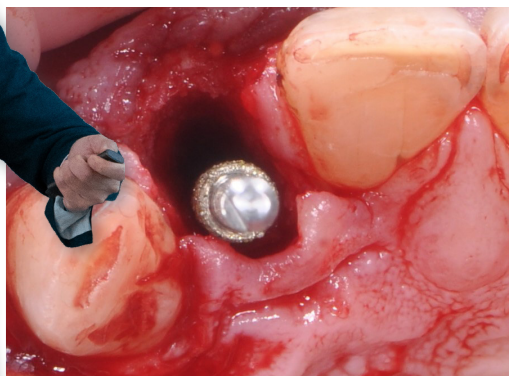

Relatore dottor

FILIPPO CASOTTO

Ha conseguito la laurea in odontoiatria presso l'Università di Padova nel 2010 con una tesi di oncologia ORL pubblicata presso il Journal of Oral Pathology and Medicine. Si è specializzato in implantologia, carico immediato e chirurgia rigenerativa ossea presso l'Università di San Paolo-Brasile e in protesi dentaria presso la scuola AIOP in Italia. Relatore a congressi nazionali ed internazionali riguardanti la chirurgia graftless a carico immediato. Tutor a corsi di chirurgia pratica avanzata. Co-autore di diverse pubblicazioni in ambito implantare. Esercita la sua professione presso il proprio studio situato a Este (PD) e collabora come consulente chirurgico protesico in diverse cliniche.

Elemento determinante è il carico immediato per poter riabilitare il paziente senza inficiare l'estetica. Caratteristica fondamentale dell'impianto in zona estetica è la tecnica chirurgica, importante soprattutto per la prognosi ed il successo della riabilitazione.

TEORIA

- Analisi estetica del sorriso
- Analisi chirurgica del sito
- Programmazione implantare
- Tecnica chirurgica
- Gestione del provvisorio a carico immediato

PRATICA

Ciascun partecipante avrà la possibilità di provare su modello lo strumentario, le frese JD Bone Track™ e le tecniche apprese durante la sessione teorica.